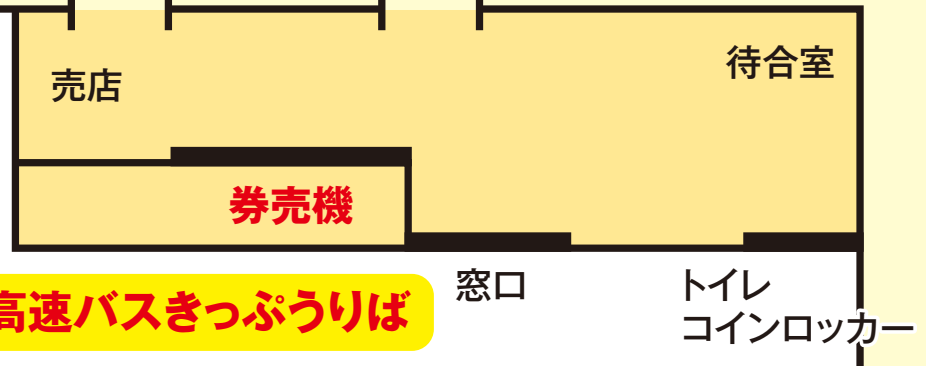

JR東京駅 八重洲南口

ご乗車にあたって

- 現金でお支払いのお客様は、事前に高速バスきっぷうりばの券売機にて乗車券をお買い求めください。
- ICカードでお支払いのお客様は、降車時にバスの車内でお支払いください。
- この路線は先着順によりご乗車になれます。 ●満席時はご乗車できません。
- ご予約は承っておりません。

※天台駅から先は降車のみ