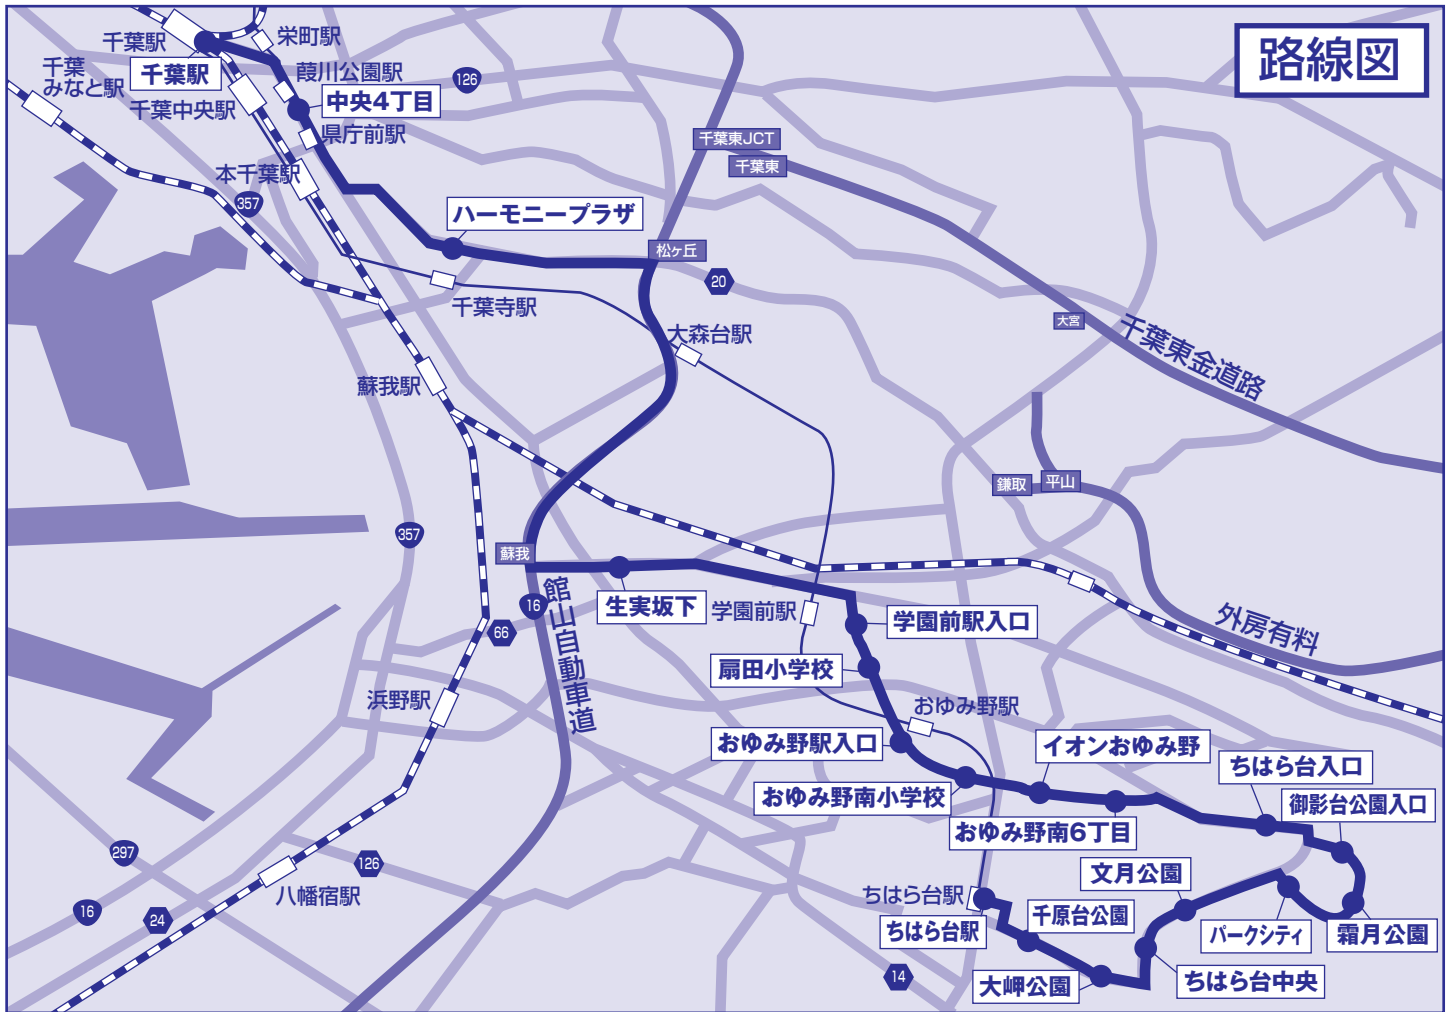

京成線の終電後でも、安く快適にご帰宅を！

時刻表

停留所名	時刻		運賃
千葉駅12番のりば	0:25	0:50	ご乗車のみ
中央4丁目	0:27	0:52	
ハーモニープラザ	0:33	0:58	
生実坂下	0:42	1:07	500円
学園前駅入口	0:46	1:11	800円
扇田小学校	0:47	1:12	
おゆみ野駅入口	0:50	1:15	1,100円
おゆみ野南小学校	0:51	1:16	
イオンおゆみ野	0:52	1:17	
おゆみ野南6丁目	0:54	1:19	
ちはら台入口	0:56	1:21	
御影台公園入口	0:57	1:22	1,200円
霜月公園	0:59	1:24	
パークシティ	1:02	1:27	
文月公園	1:04	1:29	1,300円
ちはら台中央	1:06	1:31	
大岬公園	1:07	1:32	
千原台公園	1:08	1:33	1,300円
ちはら台駅	1:10	1:35	

※スイカ・パスモでご利用の場合、降車時にタッチしてください。(バス特適用でオトクです)
 千葉駅中央4丁目以外のバス停は降車専用のためご乗車できません。
 ※深夜急行バスは座席定員制です。満席の場合ご乗車頂けないことがあります。また、乳幼児であっても座席を占有する場合は小児運賃を申し受けます。料金は大人の半額です。
 ※土・日・祝日、8/13~15、12/29~1/3は運行いたしません。

お問い合わせは