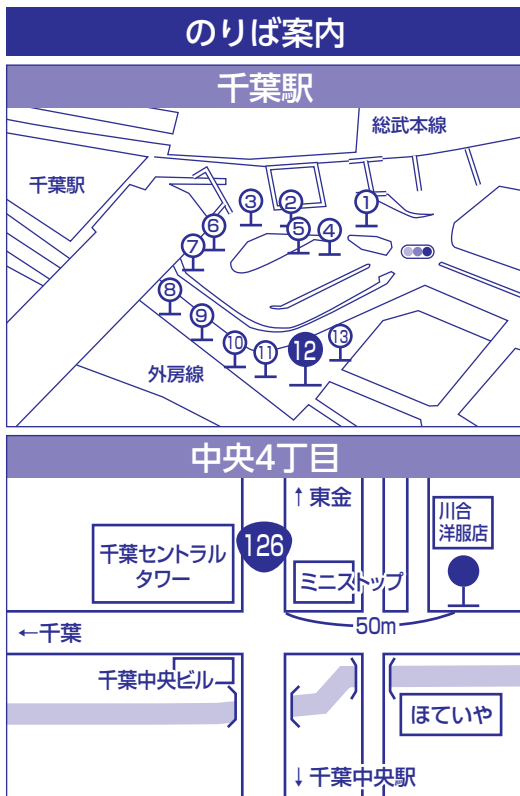

京成線の終電後でも、安く快適にご帰宅を！

時刻表

停留所名	時刻		運賃
千葉駅12番のりば	0:25	0:50	ご乗車のみ
中央4丁目	0:27	0:52	
ハーモニープラザ	0:33	0:58	
生実坂下	0:42	1:07	500円
学園前駅入口	0:46	1:11	800円
扇田小学校	0:47	1:12	
おゆみ野駅入口	0:50	1:15	1,100円
おゆみ野南小学校	0:51	1:16	
イオンおゆみ野	0:52	1:17	
おゆみ野南6丁目	0:54	1:19	
ちはら台入口	0:56	1:21	
御影台公園入口	0:57	1:22	1,200円
霜月公園	0:59	1:24	
パークシティ	1:02	1:27	
文月公園	1:04	1:29	1,300円
ちはら台中央	1:06	1:31	
大岬公園	1:07	1:32	
千原台公園	1:08	1:33	1,300円
ちはら台駅	1:10	1:35	

※スイカ・パスモでご利用の場合、降車時にタッチしてください。(バス特適用でオトクです)
 千葉駅中央4丁目以外のバス停は降車専用のためご乗車できません。
 ※深夜急行バスは座席定員制です。満席の場合ご乗車頂けないことがあります。また、乳幼児であっても座席を占有する場合は小児運賃を申し受けます。料金は大人の半額です。
 ※土・日・祝日、8/13~15、12/29~1/3は運行いたしません。

お問い合わせは