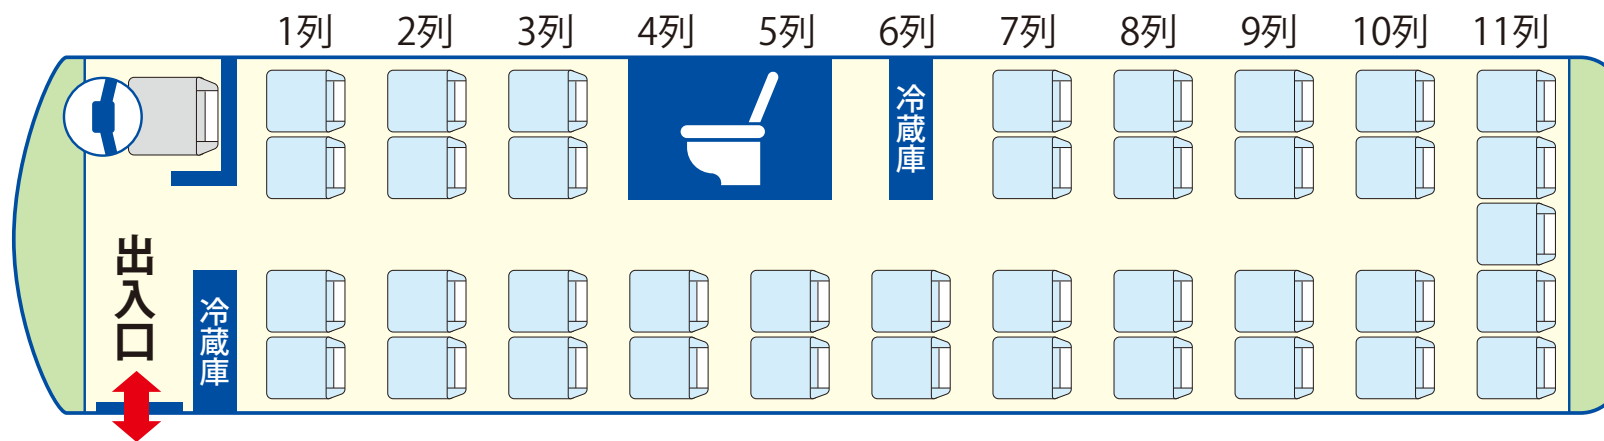

# トイレ付き大型観光バス座席表

(前向き時)

(サロン時)