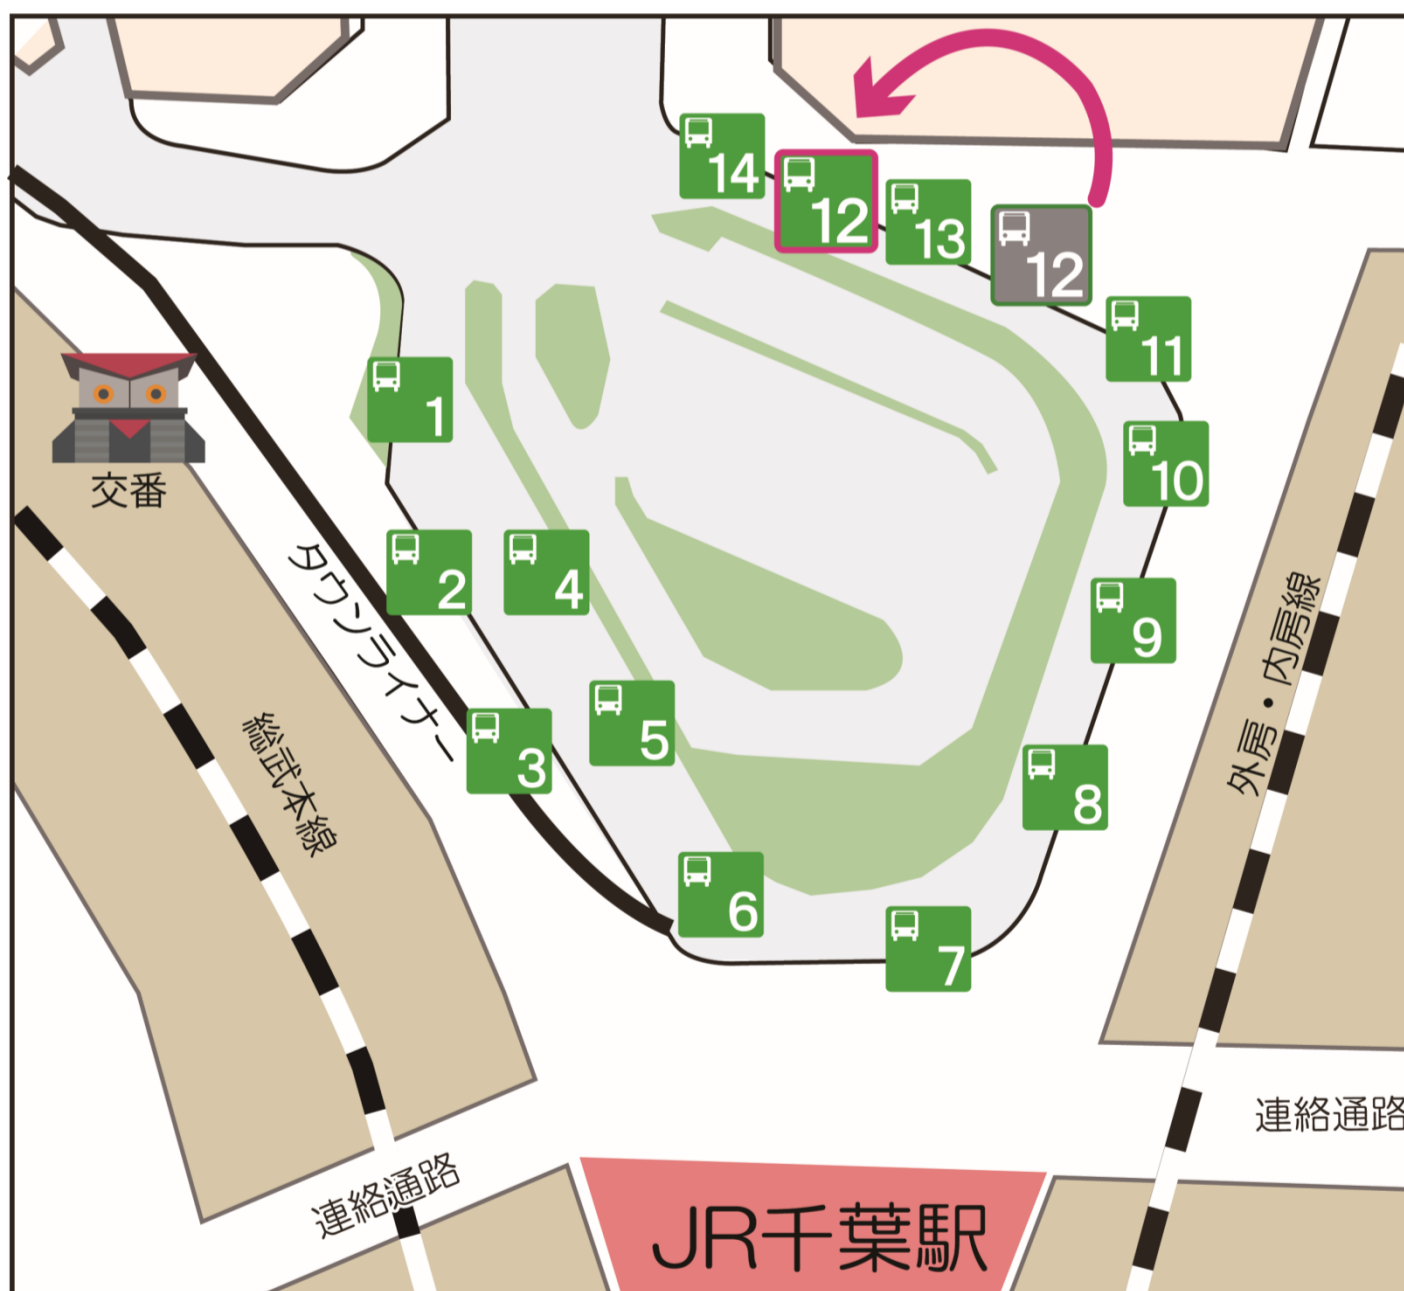

バス停留所移動のお知らせ

「千葉駅東口駅前広場改修工事」に伴い令和元年11月28日始発より令和2年2月上旬(予定)まで12番バス停は、約50m先の14番バス停隣に一時的に移動いたします

ご利用のお客様にはご迷惑をおかけ致しますが、ご理解のほどよろしくお願いいたします

- 1. 移動日 令和元年 11月28日始発から
令和2年2月上旬まで(予定)
- 2. 移動バス停 12番バス停
- 3. 移動場所 14番バス停隣

※バス停撤去新築は、約2か月ごとに9番13番14番と順次施工する予定です

のりば	行先	経由	バス会社
12	蘇我駅東口	大和橋・矢作・松が丘十字路	小湊バス 千葉中央バス
	ちはら台駅	(深夜急行)	

問合せ先 千葉駅東口地区市街地再開発組合 043-202-7617