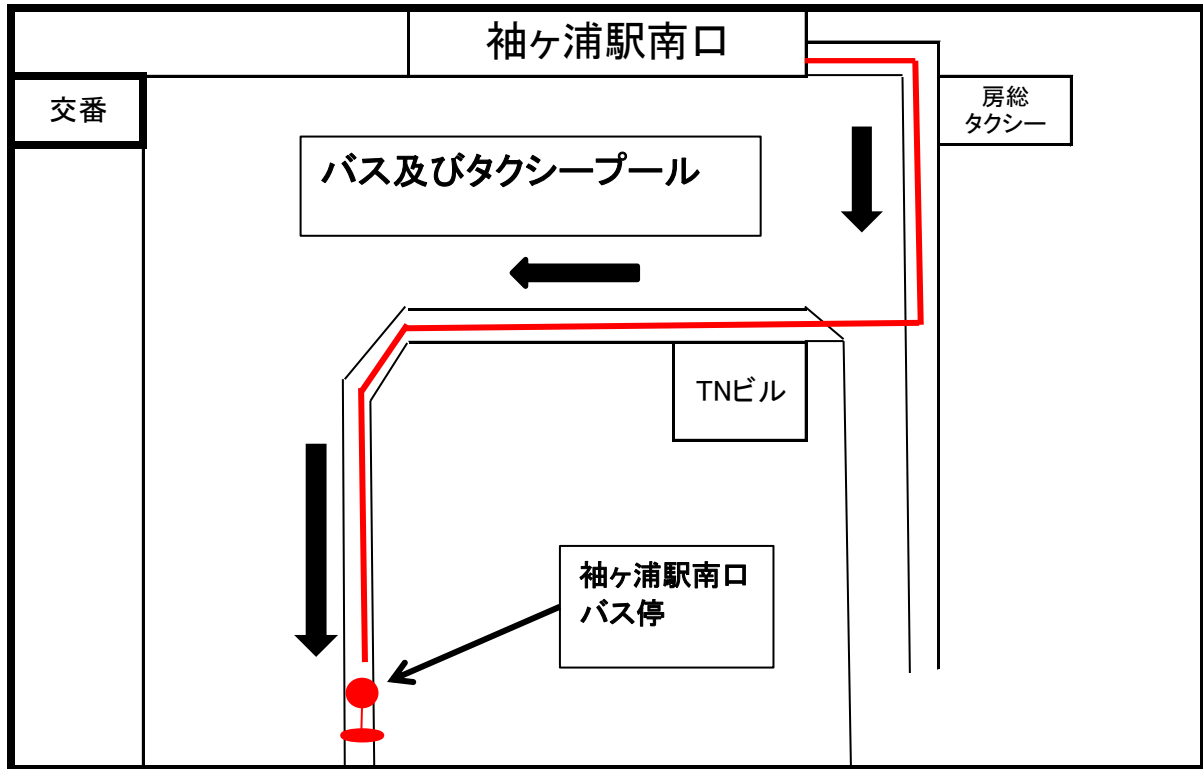

乗場案内

◎袖ヶ浦駅南口でのご乗車です。

※ドイツ村よりお帰りの際は、お降り頂きました停留所よりの出発となります。

◎乗車場所 袖ヶ浦駅南口案内図

※バスロータリーを横断致しますと大変危険です。歩道に沿ってバス停までお越し頂くよう、ご協力願います。