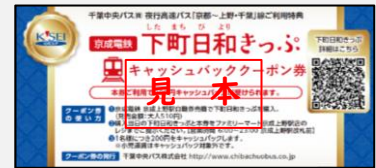

千葉中央バス夜行高速

京都～上野・TDR®線

ご利用特典

千葉中央バス夜行高速をご利用のお客様へ
おトクな優待特典があります！！

①京成電鉄「下町日和きっぷ」の200円キャッシュバック クーポン券を配布

下町日和きっぷは京成線都内エリアの1日乗り放題きっぷです。対象の施設・店舗できっぷを提示するとお得な優待特典が受けられます。
当社夜行高速バスをご利用で、京成上野駅で降車されるお客様へ200円
キャッシュバッククーポン券を配布いたします。

京成電鉄「下町日和きっぷ」発売金額

大人510円

※京成電鉄「下町日和きっぷ」については「京成電鉄 下町日和きっぷ」で検索！

②「スカイバス」シリーズのお得な割引券を配布

「スカイバス」シリーズは、スカイバス（2階建てオープンバス）、スカイダック（水陸両用バス）、スカイホップバス（乗り降り自由の周遊バス）があり、気軽に観光スポットを巡ることができます。
当社夜行高速バスをご利用のお客様へお得な割引券を配布いたします。